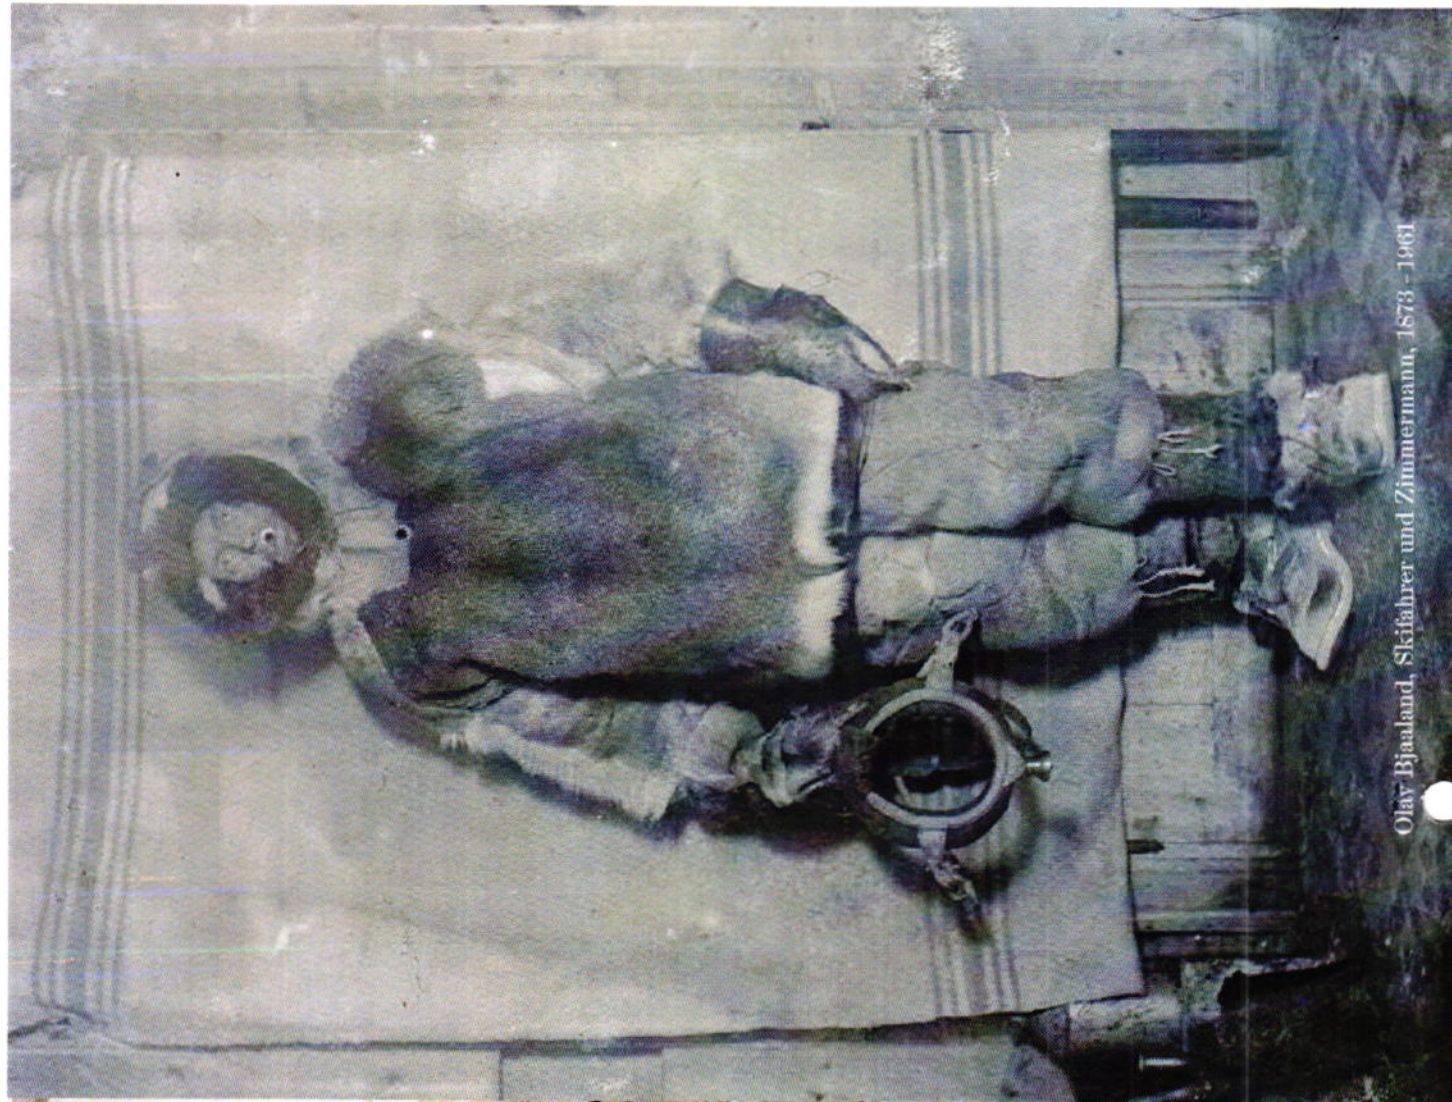

Olay-Bjaaland, Skifahrer und Zimmermann, 1873 - 1961